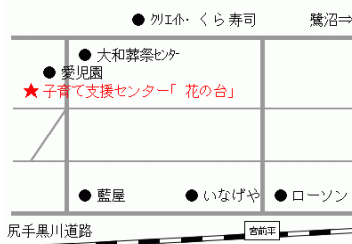

地域子育て支援センター花の台

《 花の台だより 》

川崎市宮前区馬絹1-24-9こどものいえもも保育園内M2階

TEL044-860-2416 (TEL9:30~16:00)

開設時間【午前】9:30~12:30 【午後】13:30~16:00

2018年

暖かくなり気持ちの良い季節になりました。
春の陽気に誘われて、初めての方も是非遊びに来て下さい！お待ちしております！

日	月	火	水	木	金	土
1	2	3 ★ヨガ講座 10:30~ 通常利用午後のみ	4	5	6	7
8	9 通常利用午前のみ ベビータ임① 14:00~16:00	10	11	12	13	14
15	16	17	18 通常利用午前のみ ベビータ임② 14:00~16:00	19	20	21
22	23	24 お誕生会 10:30~11:00	25	26 すくすくタイム 10:00~12:00 午後閉館	27	28
29 昭和の日	30 振替休日					

★印のついたイベント時、対象の方以外はお部屋に入れません

ナビを利用してお越しの方へ

•子育て支援センター、こどものいえもも保育園の名称や住所では、正しい入り口が表示されない場合があります。

•検索ワード...旧住所表記「馬絹1899」
隣の建物「川崎愛児園」

※場所が分からない方は遠慮なくお電話くださいね。

こどものいえもも保育園HP

<https://suginoko.or.jp/momo/>

花の台の毎月の詳細は
ダウンロード→花の台だより(日程表)で
ご確認ください。

☆☆☆花の台のイベント☆☆☆

◆4/9(月) ベビータイム①《予約不要》

【時間】14:00～16:00(入室14:00～)

【対象】生後5ヶ月迄の赤ちゃん

【持ち物】赤ちゃんを寝かせる敷物(バスタオル等)

いつものおでかけグッズ&おむつ交換シート

◆4/18(水) ベビータイム②《予約不要》

【時間】14:00～16:00(入室14:00～)