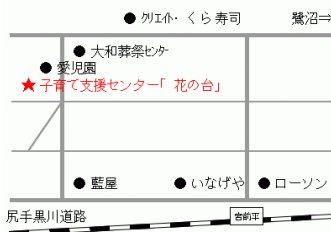

地域子育て支援センター花の台

《 花 の 台 だ よ り 》

川崎市宮前区馬絹1-24-9こどものいえもも保育園内M2階

TEL044-860-2416 (TEL9:30~16:00)

開設時間【午前】9:30~12:30 【午後】13:30~16:00

新年度がスタートして、早くも1ヶ月が経ちました。

体調管理に気を付けて、今月もたくさん遊びに来てくださいね♪お待ちしております！

日	月	火	水	木	金	土
		1	2	3 憲法記念日	4 みどりの日	5 こどもの日
6	7	8 高校生体験学習	9 	10 通常利用午前のみ 午後閉館	11 通常利用午前のみ ★離乳食講座 14時~	12
13	14	15 高校生体験学習	16 	17	18 通常利用午前のみ ベビータイム① 14:00~16:00	19
20 	21	22	23	24 通常利用午前のみ ベビータイム② 14:00~16:00 大学生体験学習	25	26
27	28 お誕生会 10:30~11:00	29	30	31 ★荒馬座鑑賞会 10:00~10:40 午後閉館		

★印のついたイベント時、対象の方以外はお部屋に入れません。

ナビを利用してお越しの方へ

・子育て支援センター、こどものいえもも保育園の名称や住所では、正しい入り口が表示されない場合があります。

・検索ワード...旧住所表記 「馬絹1899」
隣の建物 「川崎愛児園」

こどものいえもも保育園HP

<https://suginoko.or.jp/momo/>

花の台の毎月の詳細は
ダウンロード→花の台だより(日程表)で
ご確認ください。

☆☆☆花の台のイベント☆☆☆

◆5/18(金) ベビータイム①《予約不要》

【時間】14:00～16:00(入室14:00～)

【対象】生後5ヶ月迄の赤ちゃん

【持ち物】赤ちゃんを寝かせる敷物(バスタオル等)
いつものおでかけグッズ&おむつ交換シート

◆5/24(木) ベビータイム②《予約不要》

【時間】14:00～16:00(入室14:00～)

【対象】生後6ヶ月～10ヶ月迄の赤ちゃん