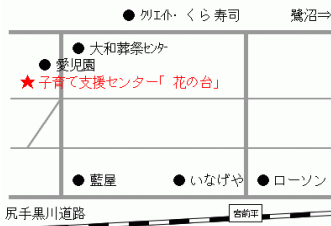

日	月	火	水	木	金	土	
						1	2
3	4	5 通常利用午前のみ ベビータイム① 14:00~16:00	6	7 通常利用午前のみ 午後閉館	8	9	
10	11	12	13 ★歯科講座 10:30~ 通常利用午後のみ	14 ★ヨガ講座 10:30~ 通常利用午後のみ	15	16	
17	18 すくすくタイム 10:00~12:00 通常利用午後のみ	19	20	21	22 通常利用午前のみ ベビータイム② 14:00~16:00	23	
24	25	26 お誕生会 10:30~11:00	27	28 通常利用午前のみ 午後閉館	29	30	

★印のついたイベント時、対象の方以外はお部屋に入れません

ナビを利用してお越しの方へ

・子育て支援センター、こどものいえもも保育園の名称や住所では、正しい入り口が表示されない場合があります。

・検索ワード…旧住所表記 「馬絹1899」
隣の建物 「川崎愛児園」

こどものいえもも保育園HP

<https://suginoko.or.jp/momo/>

花の台の毎月の詳細は
ダウンロード→花の台だより(日程表)で
ご確認ください。