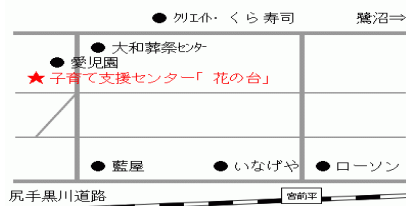

地域子育て支援センター花の台

《 花 の 台 だ よ り 》

川崎市宮前区馬絹1-24-9こどものいえもも保育園内M2階

TEL044-860-2416(TEL9:30~16:00)

開設時間【午前】9:30~12:30 【午後】13:30~16:00

2018年

梅雨が明けると、いよいよ夏本番ですね！水分補給をしっかりと、体調管理に気をつけながら今月も元気に過ごしましょう♪

日	月	火	水	木	金	土
1	2	3	4 通常利用午前のみ ベビータ임① 14:00~16:00	5	6	7
8	9 ★ヨガ講座 10:30~ 通常利用午後のみ	10	11	12 通常利用午前のみ 午後閉館	13 通常利用午前のみ ★離乳食講座 14:00~	14
15	16 海の日	17 通常利用午前のみ ベビータ임② 14:00~16:00	18	19	20	21
22	23	24 すくすくタイム 10:00~ 通常利用午後のみ	25	26 通常利用午前のみ 午後閉館	27 ★	28
29	30 お誕生会 10:30~11:00	31				

★印のついたイベント時、対象の方以外はお部屋に入れません。

こどものいえもも保育園HP

<https://suginoko.or.jp/momo/>

花の台の毎月の詳細は

ダウンロード→花の台だより(日程表)で

ナビを利用してお越しの方へ

・子育て支援センター、こどものいえもも保育園の名称や住所では、正しい入り口が表示されない場合があります。

・検索ワード…旧住所表記「馬絹1899」
隣の建物「川崎愛児園」

※場所が分からない方は遠慮なくお電話くださいね。

☆☆☆花の台のイベント☆☆☆

◆7/4(水) ベビータイム①《予約不要》

【時間】14:00～16:00(入室14:00～)

【対象】生後5ヶ月迄の赤ちゃん

【持ち物】赤ちゃんを寝かせる敷物(バスタオル等)

いつものおでかけグッズ & おむつ交換シート

◆7/17(火) ベビータイム②《予約不要》