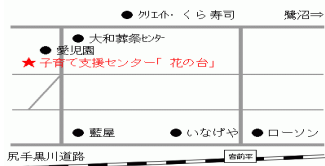

地域子育て支援センター花の台

《 花の台だより 》

川崎市宮前区馬絹1-24-9こどものいえもも保育園内M2階

TEL044-860-2416 (TEL9:30~16:00)

開設時間【午前】9:30~12:30 【午後】13:30~16:00

2018年

水あそびが楽しい季節となりました！水分補給&しっかりと休息を取りながら、暑い夏を元気に過ごしましょう♪

日	月	火	水	木	金	土
5	6	7	8	9	10	11
12	13	14	15	16	17	18
19	20	21	22	23	24	25
26	27	28	29	30	31	

※ 8/24(金) 通常利用午前のみ
★人形劇 14:00~

※ 8/29(水) お誕生会 10:30~11:00
通常利用午前のみ
午後閉館

★印のついたイベント時、対象の方以外はお部屋に入れません。

こどものいえも保育園HP

<https://suginoko.or.jp/momo/>

花の台の毎月の詳細は
ダウンロード→花の台だより(日程表)で
ご確認ください。

- ナビを利用してお越しの方へ
- 子育て支援センター、こどものいえもも保育園の名称や住所では、正しい入り口が表示されない場合があります。
 - 検索ワード...旧住所表記 「馬絹1899」
隣の建物 「川崎愛児園」
- ※場所が分からない方は遠慮なくお電話ください。

◆8/24(金) にこにこあおむし人形劇《予約制》

にこにこあおむし人形劇団による人形劇♪
【時間】14:00~(入室13:50~)

【対象】花の台に遊びに来ている方で8ヶ月~3歳までの
未就園児。当日、初めて来館される方は参加できません

【定員】20組 【申込み】8/1(水)~来館申込み

◆8/29(水) お誕生会《予約不要》

お友達と一緒に祝いましょう♪

【時間】10:30~11:00(通常の利用時間内)