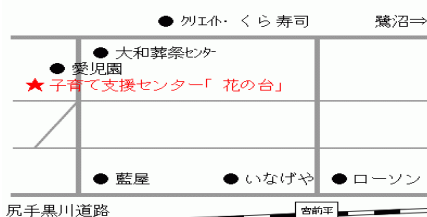

地域子育て支援センター花の台

《 花 の 台 だ よ り 》

川崎市宮前区馬絹1-24-9こどものいえもも保育園内M2階

TEL044-860-2416 (TEL9:30~16:00)

開設時間【午前】9:30~12:30 【午後】13:30~16:00

2018年

吹く風が、涼しさから少しずつ寒さへと変わり、新しい季節の到来を感じますね！
手洗いうがいをしっかりと、体調管理に気をつけて過ごしましょう♪

日	月	火	水	木	金	土
				1 通常利用午前のみ 午後閉館	2	3 文化の日
4	5 通常利用午前のみ ベビータイム① 14:00~16:00	6	7	8	9	10
11	12	13 通常利用午前のみ ベビータイム② 14:00~16:00	14	15	16 通常利用午前のみ ★離乳食講座 14:00~	17
18	19	20	21	22 すくすくタイム 10:00~ 通常利用午後のみ	23 勤労感謝の日	24
25	26 ★ヨガ講座 10:30~11:30 通常利用午後のみ	27	28 お誕生会 10:30~11:00	29 通常利用午前のみ 午後閉館	30	

★印のついたイベント時、対象の方以外はお部屋に入れません

ナビを利用してお越しの方へ

- ・子育て支援センター、こどものいえもも保育園の名称や住所では、正しい入り口が表示されない場合があります。
- ・検索ワード…旧住所表記「馬絹1899」
隣の建物「川崎愛児園」

※場所が分からない方は遠慮なくお電話くださいね。

こどものいえもも保育園HP

<https://suginoko.or.jp/momo/>

花の台の毎月の詳細は
ダウンロード→花の台だより(日程表)で

☆☆☆花の台のイベント☆☆☆

◆11/5(月) ベビータイム①《予約不要》

【時間】14:00～16:00(入室14:00～)

【対象】生後5ヶ月迄の赤ちゃん

【持ち物】赤ちゃんを寝かせる敷物(バスタオル等)
いつものおでかけグッズ&おもつ交換シート

◆11/13(火) ベビータイム②《予約不要》

【時間】14:00～16:00(入室14:00～)

【対象】生後6ヶ月～10ヶ月迄の赤ちゃん