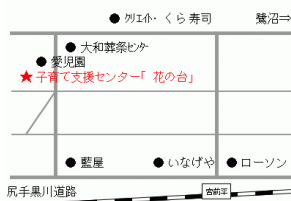

地域子育て支援センター花の台

《 花 の 台 だ よ り 》

川崎市宮前区馬絹1-24-9こどものいえもも保育園M2階

TEL044-860-2416(TEL9:30~16:00)

開設時間【午前】9:30~12:30 【午後】13:30~16:00

2018年

秋の気配がますます深まるこの頃。昼夜の気温差がある季節でもあるので、健康面には十分に気をつけて今月も元気に過ごしましょう♪

日	月	火	水	木	金	土
	1	2	3	4 通常利用午前のみ 午後閉館	5	6
7	8 体育の日	9	10 ★ヨガ講座 10:30~ 通常利用午後のみ	11	12 通常利用午前のみ ベビータイム① 14:00~16:00	13
14	15	16	17	18 通常利用午前のみ ベビータイム② 14:00~16:00	19	20
21	22	23 すくすくタイム 10:00~ 通常利用午後のみ	24	25 通常利用午前のみ 午後閉館	26	27
28	29	30	31 お誕生会 10:30~11:00			

★印のついたイベント時、対象の方以外はお部屋に入れません。

こどものいえもも保育園HP
<https://suginoko.or.jp/momo/>
 花の台の毎月の詳細は
 ダウンロード→花の台だより(日程)

- ナビを利用してお越しの方へ
- 子育て支援センター、こどものいえもも保育園の名称や住所では、正しい入り口が表示されない場合があります。
 - 検索ワード…旧住所表記 「馬絹1899」
隣の建物 「川崎愛児園」
- ※場所が分からない方は遠慮なくお電話くださいね。