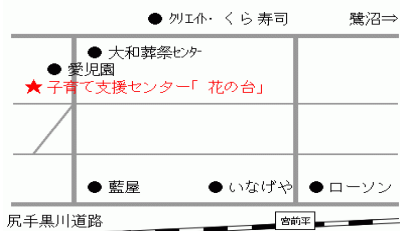

日	月	火	水	木	金	土
					1	2
3	4	5	6	7 ★ヨガ講座 10:30~11:30 通常利用午後のみ	8 ベビータイム② 10:00~12:00 午後閉館	9
10	11	12	13	14	15 通常利用午前のみ ベビータイム① 14:00~16:00	16
17	18	19	20 通常利用午前のみ 午後閉館	21 春分の日	22	23
24	25 すくすくタイム 10:00~ 通常利用午後のみ	26	27	28 お誕生会 10:30~11:00	29	30
31						

★印のついたイベント時、対象の方以外はお部屋に入れません。

ナビを利用してお越しの方へ

- 子育て支援センター、こどものいえもも保育園の名称や住所では、正しい入り口が表示されない場合があります。
- 検索ワード…旧住所表記 「馬絹1899」  
隣の建物 「川崎愛児園」

※場所が分からない方は遠慮なくお電話くださいね。

こどものいえもも保育園HP

<https://suginoko.or.jp/momo/>