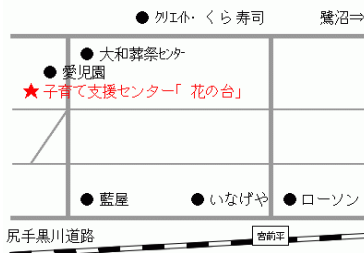

地域子育て支援センター花の台

《 花 の 台 だ よ り 》

川崎市宮前区馬絹1-24-9こどものいえもも保育園内M2階

TEL044-860-2416 (TEL9:30~16:00)

開設時間【午前】9:30~12:30 【午後】13:30~16:00

新緑の青葉にすがすがしさを感じる季節になりました。
体調管理に気を付けて、今月も楽しく過ごしましょう♪

開設時間変更のお知らせ...

平成31年度より、**基本第一木曜日の午後の開設時間が14:30~16:30**になります。
来館時間にご注意ください。

日	月	火	水	木	金	土
GW期間中 (4月29日から5月6日まで) 休室			1 即位の日	2 国民の休日	3 憲法記念日	4 みどりの日
5 こどもの日	6 振替休日	7	8 通常利用午前のみ ベビータイム① 14:00~16:00	9 開設時間変更 9:30~12:30 14:30~16:30	10	11
12	13	14	15	16 通常利用午前のみ ベビータイム② 14:00~16:00	17	18
19	20	21	22	23 すくすくタイム 10:00~ 通常利用午後のみ	24	25
26	27	28 高校生体験学習	29	30 ★荒馬座鑑賞会 10:00~10:40 通常利用午後のみ	31 お誕生会 10:30~11:00	

★印のついたイベント時、対象の方以外はお部屋に入れません。

ナビを利用してお越しの方へ

- ・子育て支援センター、こどものいえもも保育園の名称や住所では、正しい入り口が表示されない場合があります。
- ・検索ワード...旧住所表記「馬絹1899」隣の建物「川崎愛児園」
- ※場所が分からない方は遠慮なくお電話くださいね。

こどものいえもも保育園HP

<https://suginoko.or.jp/momo/>